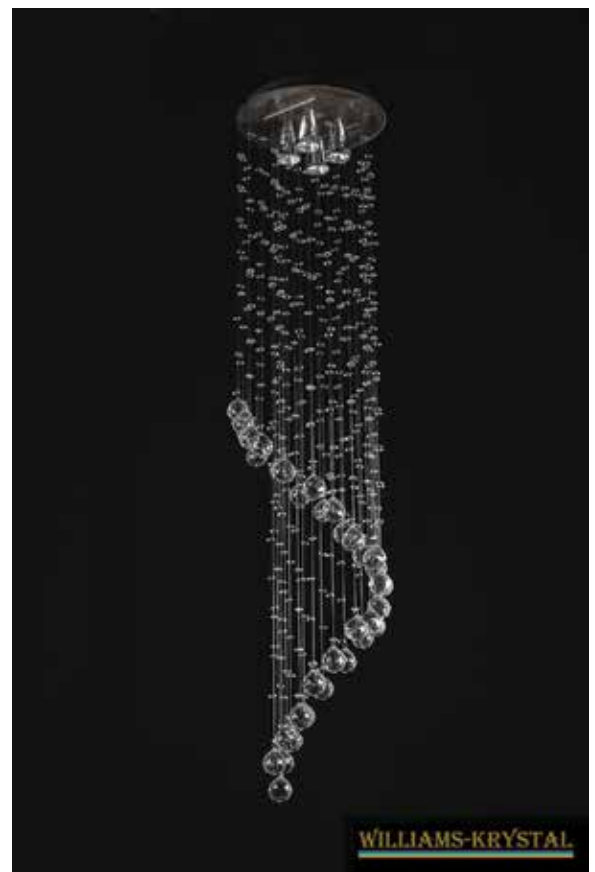

00319/4

ITEM No. 00319/4
Bulbs Style GU10 130V x 4
Product Size (cm) 30 Ø x 130 Alto
Carton Size (cm) 34 x 34 x 24
Finish Chrome
Crystal Class Williams
Remate Esfera 40 mm

WILLIAMS-KRYSTAL

gamalux

P99030/3
P99040/4
P99050/6