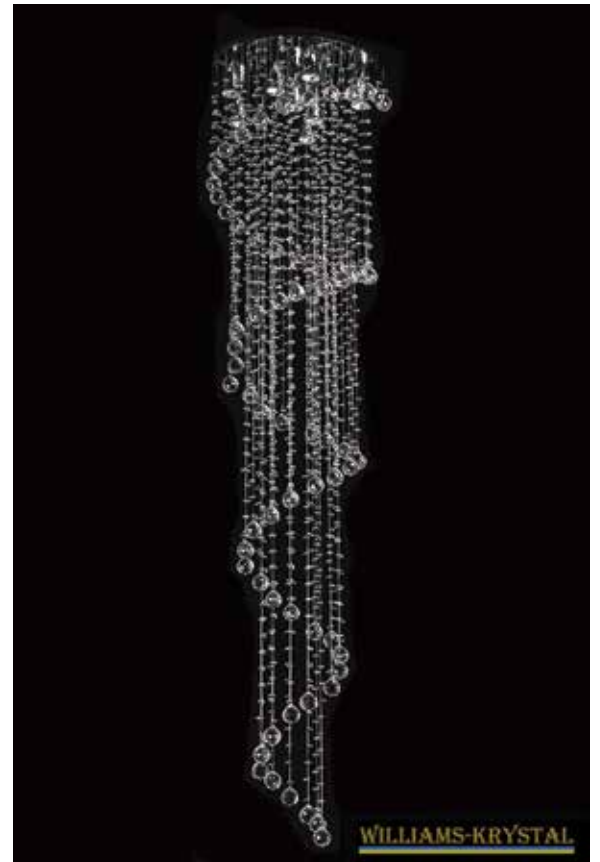

ITEM No.	00309/6
Bulbs Style	GU10 130V x 6
Product Size (cm)	30 Ancho x 80 Largo x 55 Alto
Carton Size (cm)	34 x 84 x 24
Finish	Chrome
Crystal Class	Williams
Remate	Esfera 40 mm

gamalux

00310/8