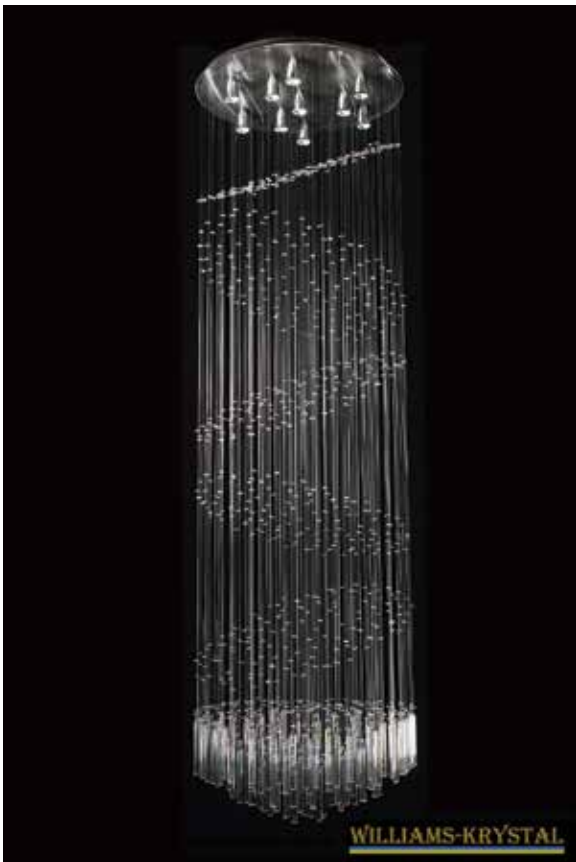

00303/5
00303/10

ITEM No.	00303/5	00303/10
Bulbs Style	GU10 130V x 5	GU10 130V x 10
Product Size (cm)	40 Ø x 150 Alto	70 Ø x 235 Alto
Carton Size (cm)	44 x 44 x 24	74 x 74 x 24
Finish	Chrome	Chrome
Crystal Class	Williams	Williams
Remate	Bastón 15 cm	Bastón 15 cm