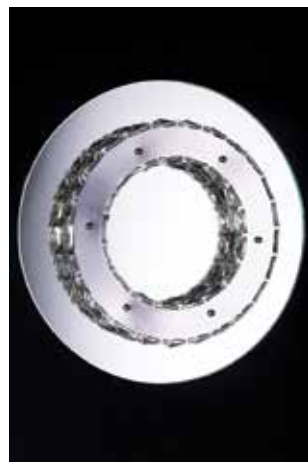

E01 E02 E03

ITEM No.	E01	E02	E03
Descripción	Espejo Circular Saturno	Espejo Circular Saturno	Espejo Circular Saturno
Dimensiones	80 Diámetro	60 Diámetro	38 Diámetro

gamalux

E10 E11

ITEM No.	E10	E11
Descripción	Espejo Oval Júpiter	Espejo Oval Júpiter
Dimensiones	29A X 65L	80A X 42L