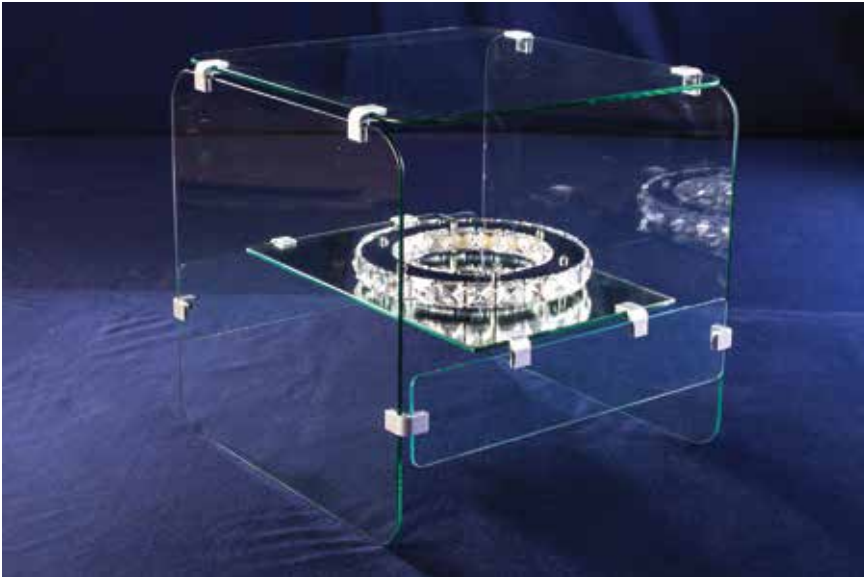

ML2
Mesa Lateral Beta
60P X 60L X 45A
6mm

MC3

ML3

ITEM No.
Descripción
Dimensiones
Cristal

MC3
Mesa de Centro Gama
70A X 120L X 45A
6 mm

ML3
Mesa Lateral Gama
60P X 60L X 45A
6 mm

MC5

ML5

ITEM No.	MC5	ML5
Descripción	Mesa de Centro Andrómeda	Mesa Lateral Andrómeda
Dimensiones	60A X 120L X 45A	60P X 60L X 45A
Cristal	6 mm	6 mm

gamalux

MC6

ML6

ITEM No.	MC6	ML6
Descripción	Mesa de Centro Galaxia	Mesa Lateral Galaxia
Dimensiones	100P X 100L X 45A	50P X 50L X 45A
Cristal	6 mm	6 mm