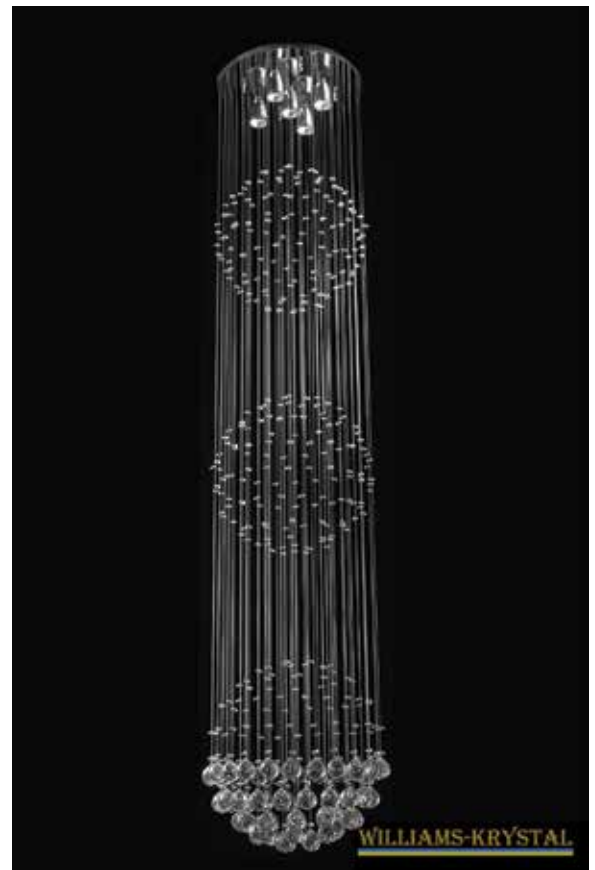

15940/5

ITEM No.
Bulbs Style
Product Size (cm)
Carton Size (cm)
Finish
Crystal Class
Remate

15940/5
GU10 130V x 5
40 Ø x 200 Alto
44 x 44 x 24
Chrome
Williams
Esfera 40 mm

gamalux