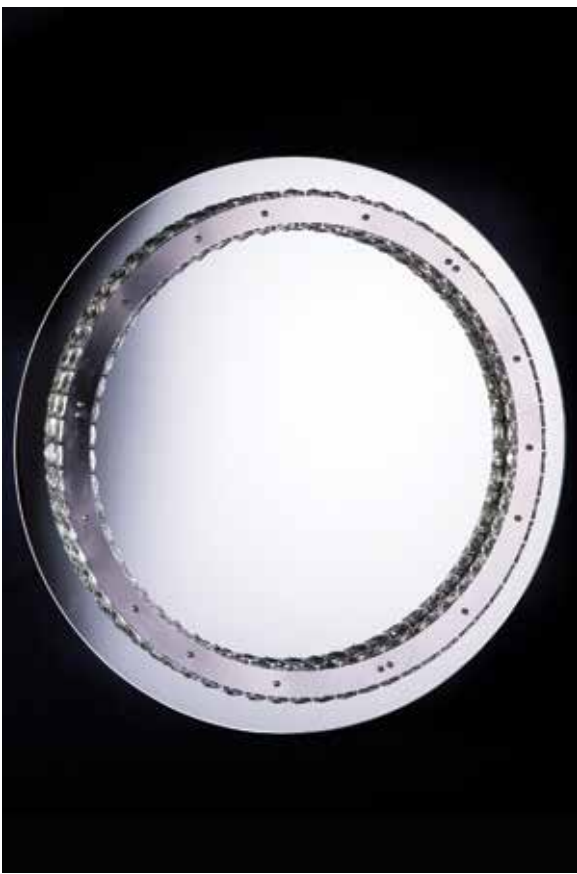

MC7

ML7

ITEM No.
Descripción
Dimensiones
Cristal

MC7
Mesa de Centro Star
100P X 100L X 45A
6 mm

ML7
Mesa Lateral Star
50P X 50L X 45A
6 mm

MC8

ML8

ITEM No.
Descripción
Dimensiones
Cristal

MC8
Mesa de Centro Luna
70P X 120L X 45A
6 mm

ML8
Mesa Lateral Luna
50P X 50L X 45A
6 mm

WILLIAMS-KRYSTAL

ESPEJOS

E01 E02 E03

ITEM No.	E01	E02	E03
Descripción	Espejo Circular Saturno	Espejo Circular Saturno	Espejo Circular Saturno
Dimensiones	80 Diámetro	60 Diámetro	38 Diámetro