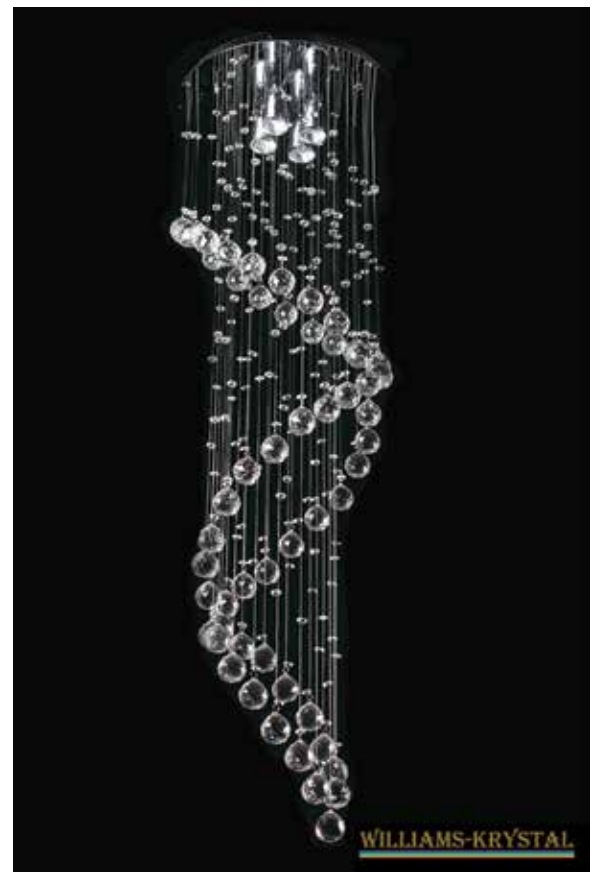

WILLIAMS-KRYSTAL

WILLIAMS

*"SE PUEDEN FABRICAR MEDIDAS ESPECIALES SEGÚN
LOS REQUERIMIENTOS DEL CLIENTE"*

00974/4
00963/4

ITEM No.	00974/4	00963/4 Doble Diamantina
Bulbs Style	GU10 130V x 4	GU10 130V x 4
Product Size (cm)	40 Ø x 130 Alto	40 Ø x 130 Alto
Carton Size (cm)	44 x 44 x 24	44 x 44 x 24
Finish	Chrome	Chrome
Crystal Class	Williams	Williams
Remate	Esfera 40 mm	Esfera 40 mm