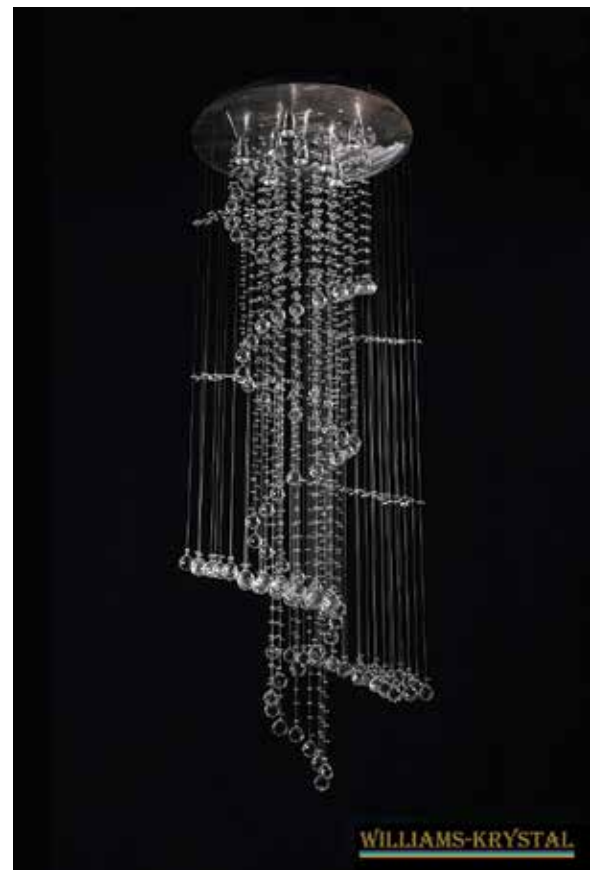

00304/8

ITEM No.	00304/8
Bulbs Style	GU10 130V x 8
Product Size (cm)	70 Ø x 200 Alto
Carton Size (cm)	74 x 74 x 24
Finish	Chrome
Crystal Class	Williams
Remate	Esfera 40 mm