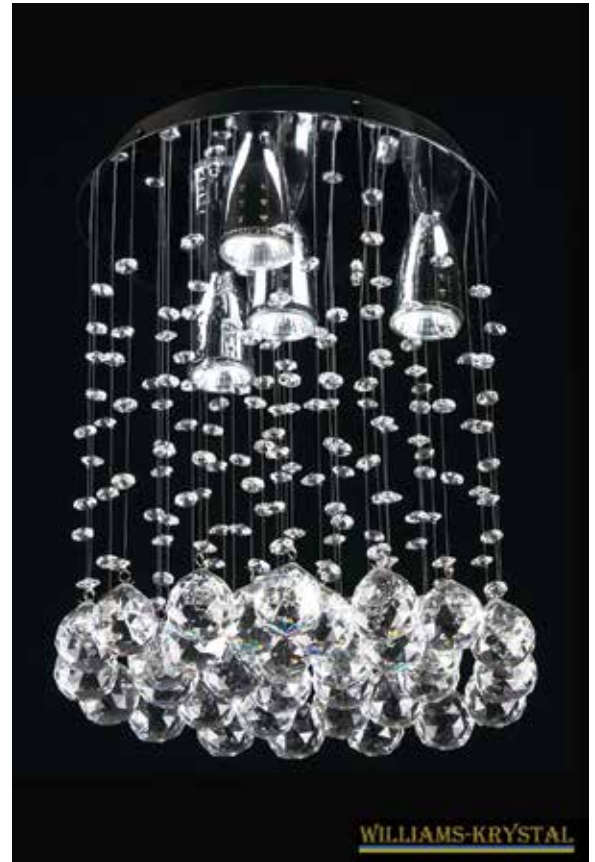

WILLIAMS-KRYSTAL

P10950/6
P10960/10

ITEM No.	P10950/6	P10960/10
Bulbs Style	GU10 130V x 6	GU10 130V x 10
Product Size (cm)	50 Ø x 30 Alto	60 Ø x 30 Alto
Carton Size (cm)	54 x 54 x 24	64 x 64 x 24
Finish	Chrome	Chrome
Crystal Class	Williams	Williams
Remate	Esfera 40 mm	Esfera 40 mm