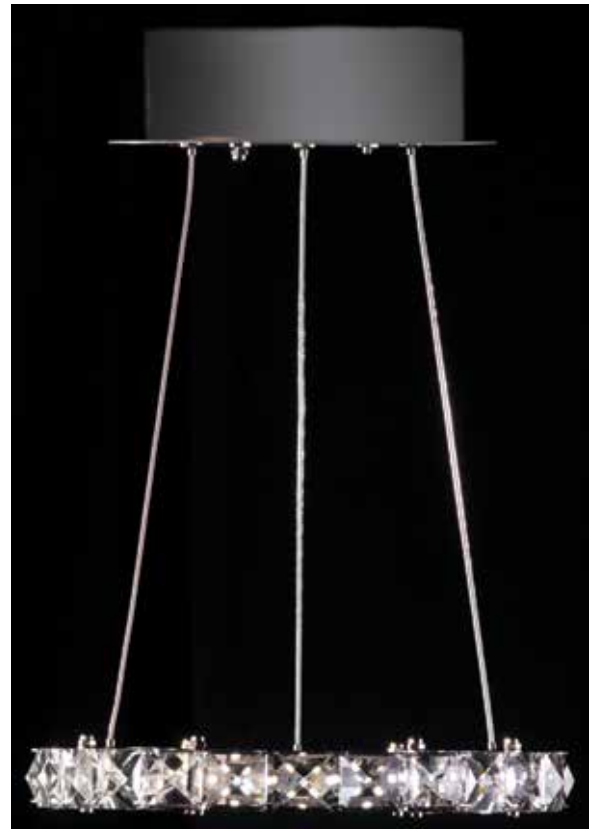

C234

C456

C345

C567

ITEM No.	C234	C345	C456	C567
Bulbs Style	LED Incluido	LED Incluido	LED Incluido	LED Incluido
Product Size (cm)	1.18 Diámetro 1.60 Alto	97 Diámetro 1.60 Alto	70 Diámetro X 1.60 Alto	50 Diámetro X 1.60 Alto
Crystal Class	WILLIAMS	WILLIAMS	WILLIAMS	WILLIAMS
Niveles	3	3	3	3
Watts	106 w	83 w	58 w	39 w

C23
C34
C45

C56
C67

gamalux

ITEM No.	C23	C34	C45	C56	C67
Bulbs Style	LED Incluido	LED Incluido	LED Incluido	LED Incluido	LED Incluido
Product Size (cm)	1.18 Diámetro 1.20 Alto	97 Diámetro 1.40 Alto	70 Diámetro X 1.40 Alto	50 Diámetro X 1.40 Alto	28 Diámetro X 1.40 Alto
Crystal Class	WILLIAMS	WILLIAMS	WILLIAMS	WILLIAMS	WILLIAMS
Niveles	2	2	2	2	2
Watts	79 w	63 w	47 w	31 w	19 w