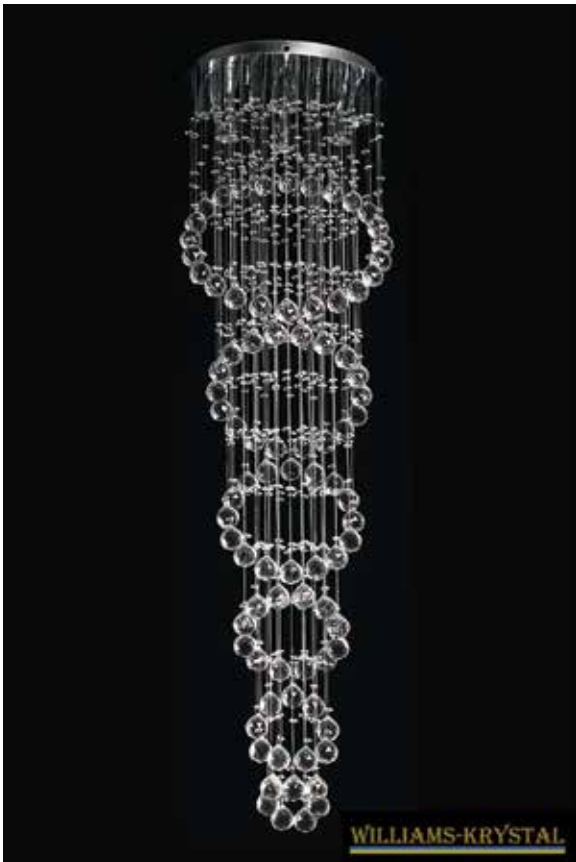

00955/6 00955/10

ITEM No.
Bulbs Style
Product Size (cm)
Carton Size (cm)
Finish
Crystal Class
Remate

00955/6	00955/10
GU10 130V x 6	GU10 130V x 10
40 Ø x 140 Alto	70 Ø x 220 Alto
44 x 44 x 24	74 x 74 x 24
Chrome	Chrome
Williams	Williams
Esfera 40 mm	Esfera 40 mm