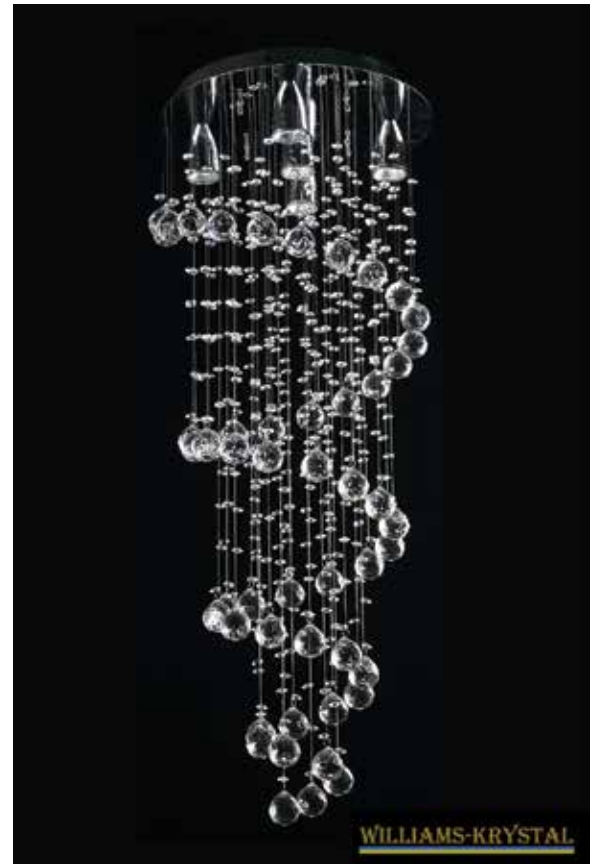

ITEM No.	00982/5	00982/8
Bulbs Style	GU10 130V x 5	GU10 130V x 8
Product Size (cm)	40 Ancho x 40 Largo x 65 Alto	50 Ancho x 50 Largo x 65 Alto
Carton Size (cm)	44 x 44 x 24	54 x 54 x 24
Finish	Chrome	Chrome
Crystal Class	Williams	Williams
Remate	Esfera 40 mm	Esfera 40 mm

gamalux

00976/4
00976/5
00975/8

ITEM No.	00976/4	00976/5	00975/8
Bulbs Style	GU10 130V x 4	GU10 130V x 5	GU10 130V x 8
Product Size (cm)	30 Ø x 45 Alto	40 Ø x 100 Alto	50 Ø x 200 Alto
Carton Size (cm)	34 x 34 x 24	44 x 44 x 24	54 x 54 x 24
Finish	Chrome	Chrome	Chrome
Crystal Class	Williams	Williams	Williams
Remate	Esfera 40 mm	Esfera 40 mm	Esfera 40 mm