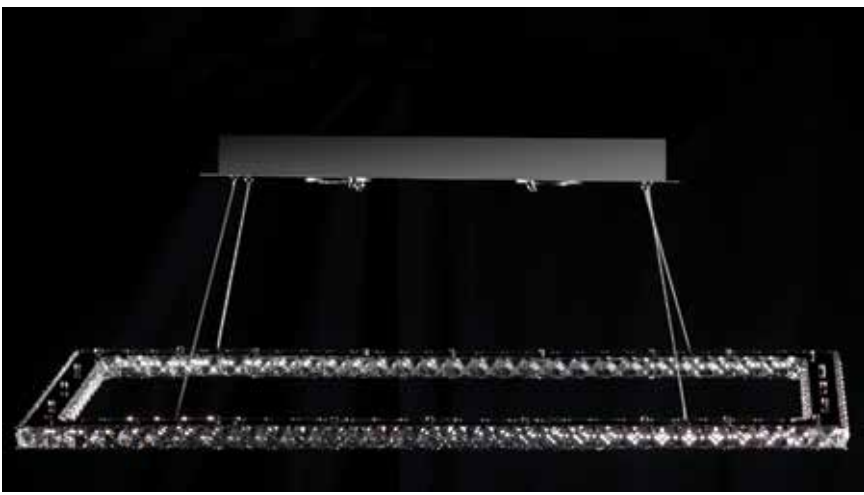

R23
LED Incluido
80 Ancho X 40 Largo X 1.40 Alto
WILLIAMS
2
52 w

R34
LED Incluido
60 Ancho X 30 Largo X 1.40 Alto
WILLIAMS
2
37 w

R45
LED Incluido
40 Ancho X 20 Largo X 1.40 Alto
WILLIAMS
2
24 w

R1

R3

R5

R2