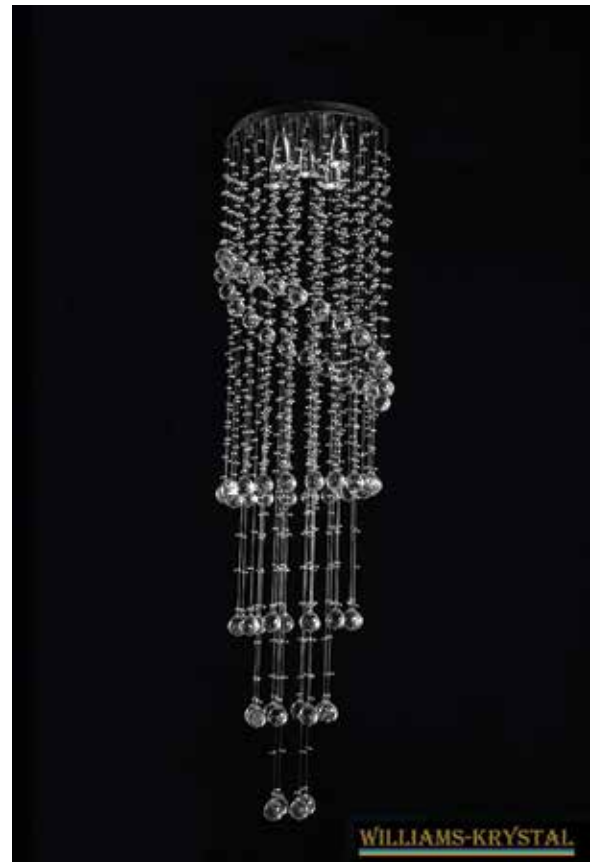

00315/5

ITEM No. 00315/5
Bulbs Style GU10 130V x 5
Product Size (cm) 50 Ø x 100 Alto
Carton Size (cm) 54 x 54 x 24
Finish Chrome
Crystal Class Williams
Remate Esfera 40 mm

gamalux

00317/5

ITEM No. 00317/5
Bulbs Style GU10 130V x 5
Product Size (cm) 40 Ø x 160 Alto
Carton Size (cm) 44 x 44 x 24
Finish Chrome
Crystal Class Williams
Remate Esfera 40 mm